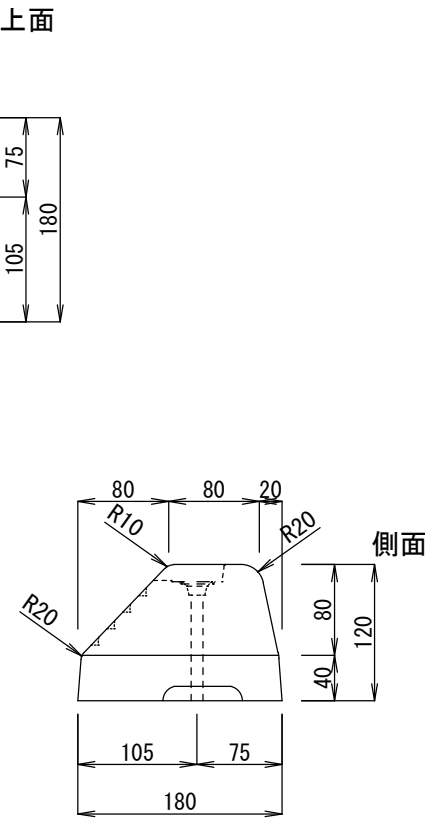

パーキング・ブロック (120H)

■ NSP-120W

■ 付属品

ホールキャップ

アンカーピン各種

アスファルト舗装用アンカーピン(100・120H用)

コンクリート舗装用アンカーピン(120H用)

使用状態