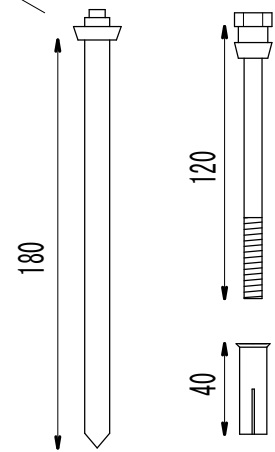

パーキング・ブロック (120H)

■ NSP-120W

■ 付属品

ホールキャップ

アンカーピン各種

アスファルト舗装用アンカーピン(100・120H用)

コンクリート舗装用アンカーピン(120H用)

使用状態