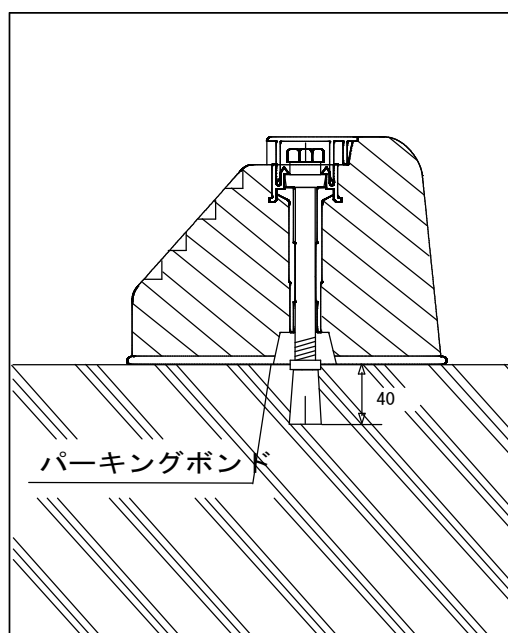

パーキング・ブロック (120H)

■ NSP-120W

■ 付属品

ホールキャップ

アンカーピン各種

アスファルト舗装用アンカーピン(100・120H用)

コンクリート舗装用アンカーピン(120H用)

使用状態

アスファルト舗装

コンクリート舗装