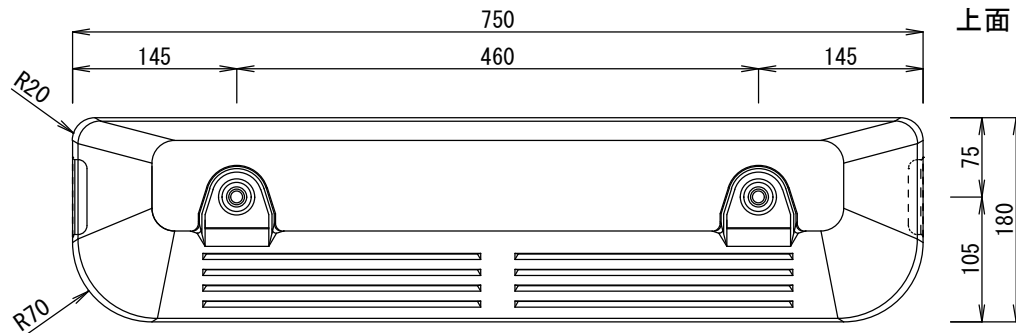

パーキング・ブロック (120H)

■ NSP-120W

■ 付属品

ホールキャップ

アンカーピン各種

アスファルト舗装用アンカーピン(100・120H用)

コンクリート舗装用アンカーピン(120H用)

使用状態