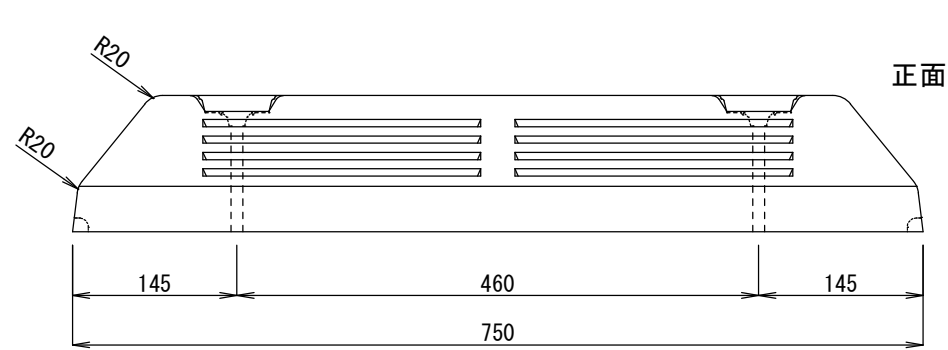

パーキング・ブロック (120H)

■ NSP-120W

■ 付属品

ホールキャップ

アンカーピン各種

アスファルト舗装用アンカーピン(100・120H用)

コンクリート舗装用アンカーピン(120H用)

使用状態