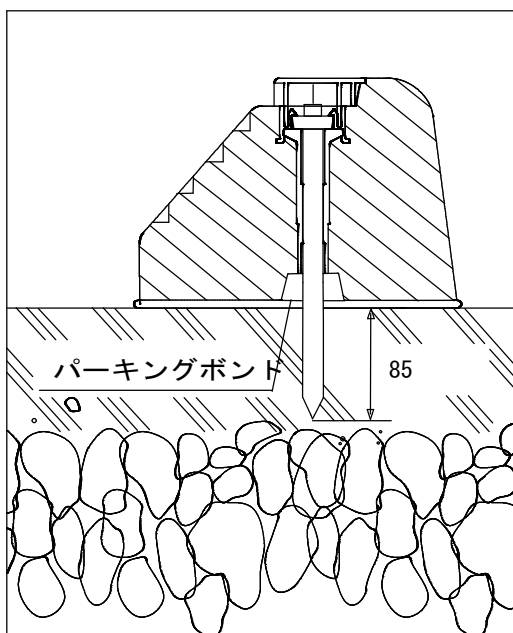

パーキング・ブロック (120H)

■ NSP-120W

■ 付属品

ホールキャップ

アンカーピン各種

アスファルト舗装用アンカーピン(100・120H用)

コンクリート舗装用アンカーピン(120H用)

使用状態